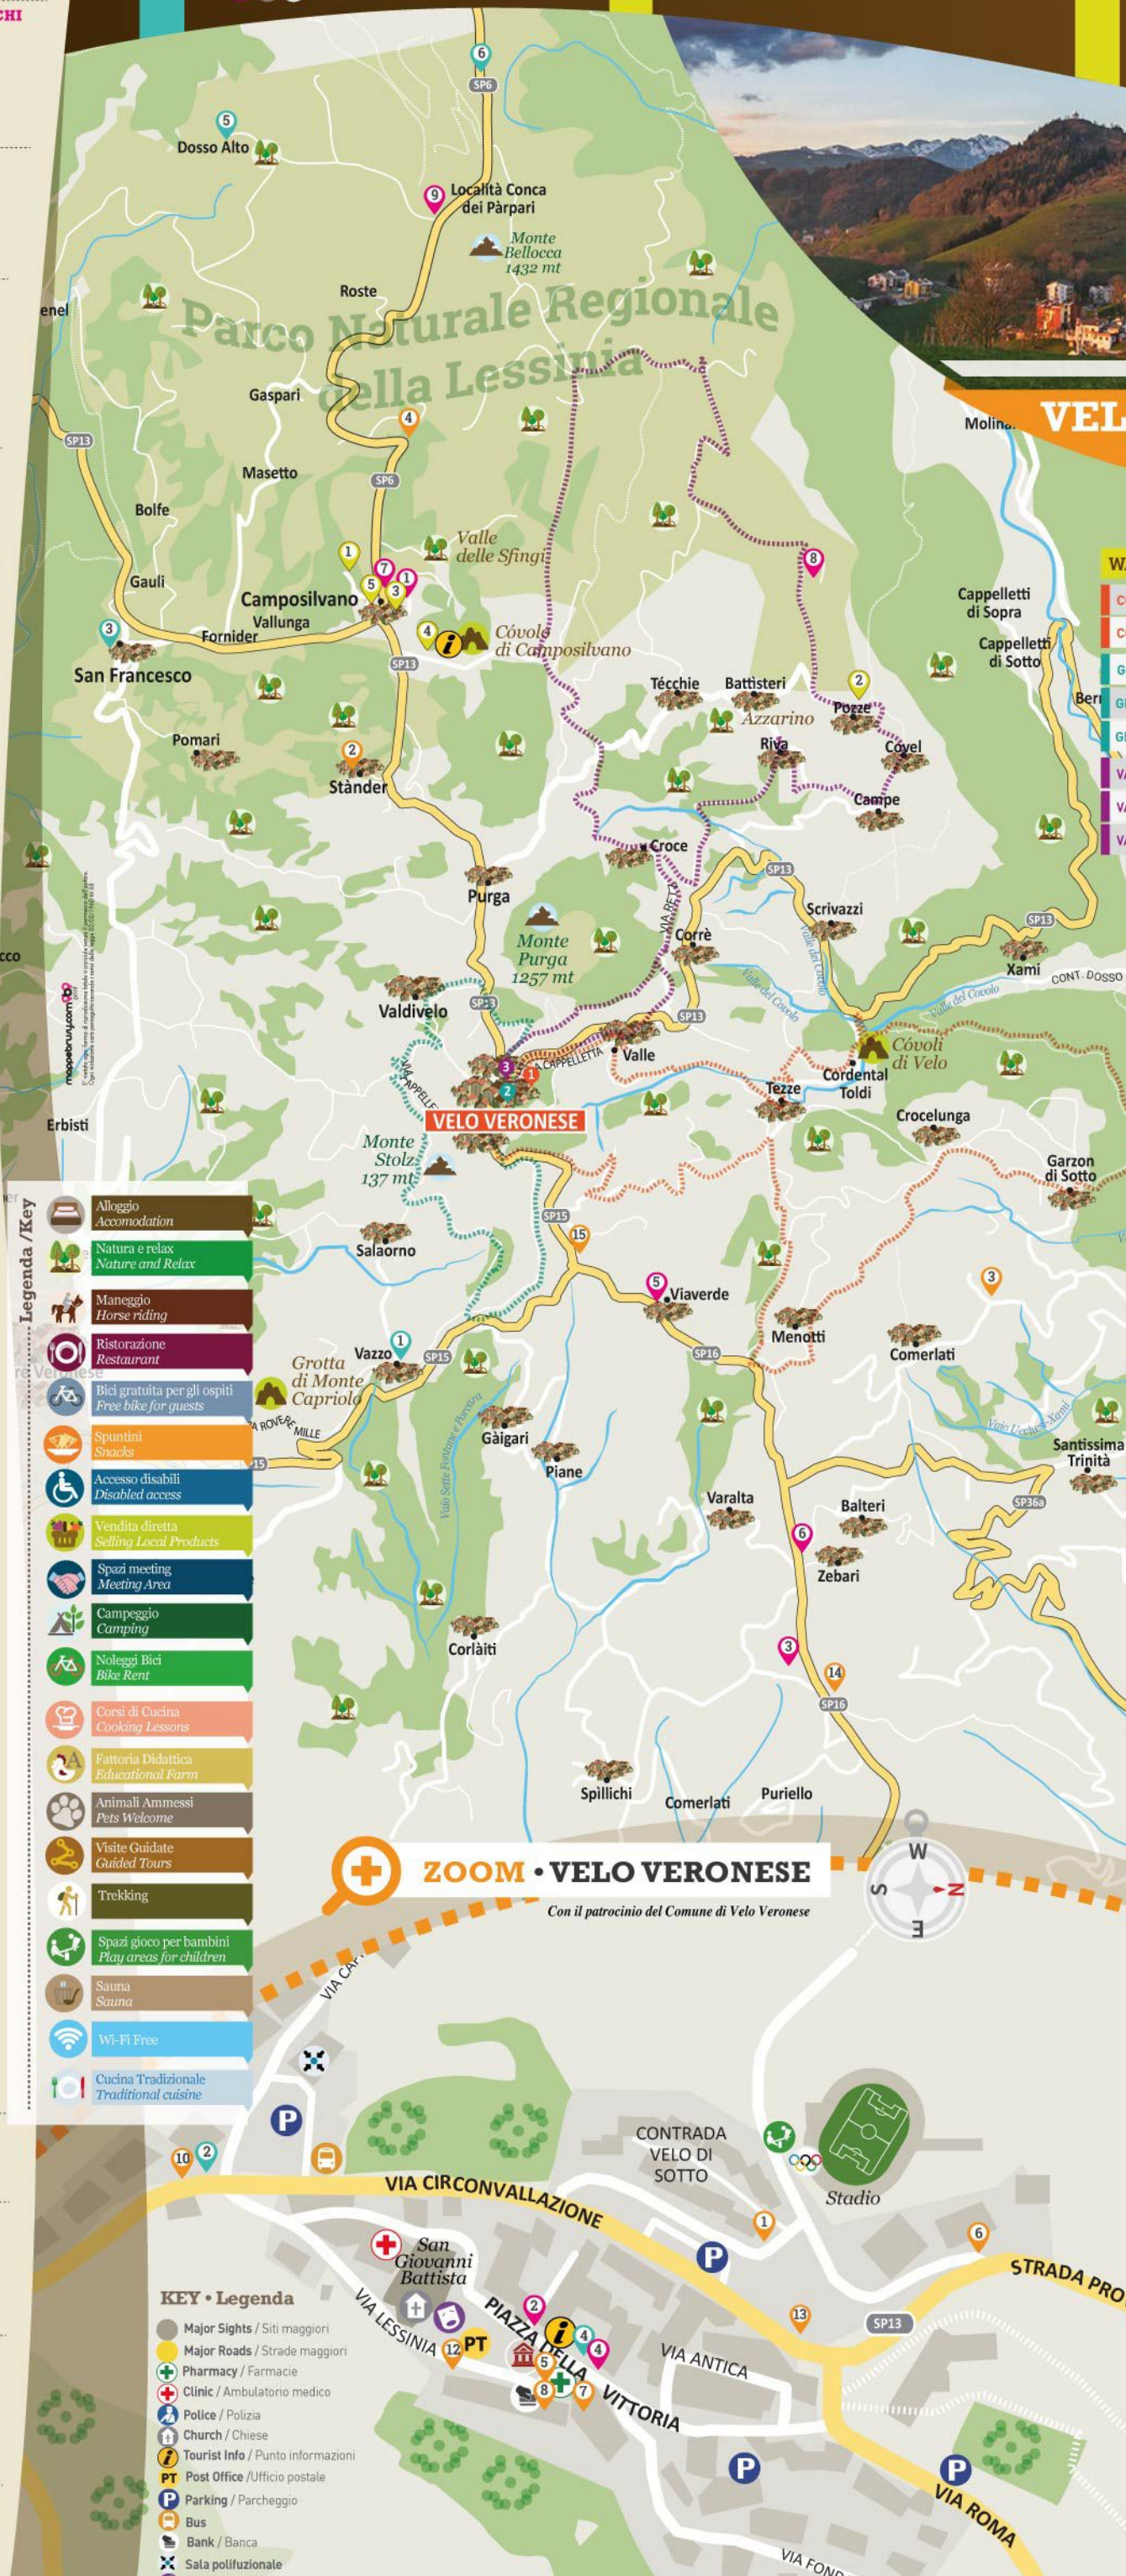

5 CASA DON CALABRIA
Camposilvano - 37028 Roverè Veronese (VR)
Tel. +39 045 7835767 • Cell. +39 339 6493433
luigi.broggio@alice.it

VELO VERONESE city map

WALKING KEYS • LEGENDA PERCORSI

COVOLI DI VELO		5h 00m 00s 11,9km	1
GIRO DEL MONTE STOLZ		3h 50m 00s 11,9km	2
GIRO DEL MONTE STOLZ		1h 20m 00s 5,26km	2
GIRO DEL MONTE STOLZ		1h 00m 00s 5,26km	2
VAL SGUERZA E SENGIO ROSSO		4-5h 00m 0s 12,82km	3
VAL SGUERZA E SENGIO ROSSO		4-5h 00m 0s 12,82km	3
VAL SGUERZA E SENGIO ROSSO		2h 50m 00s 12,82km	3